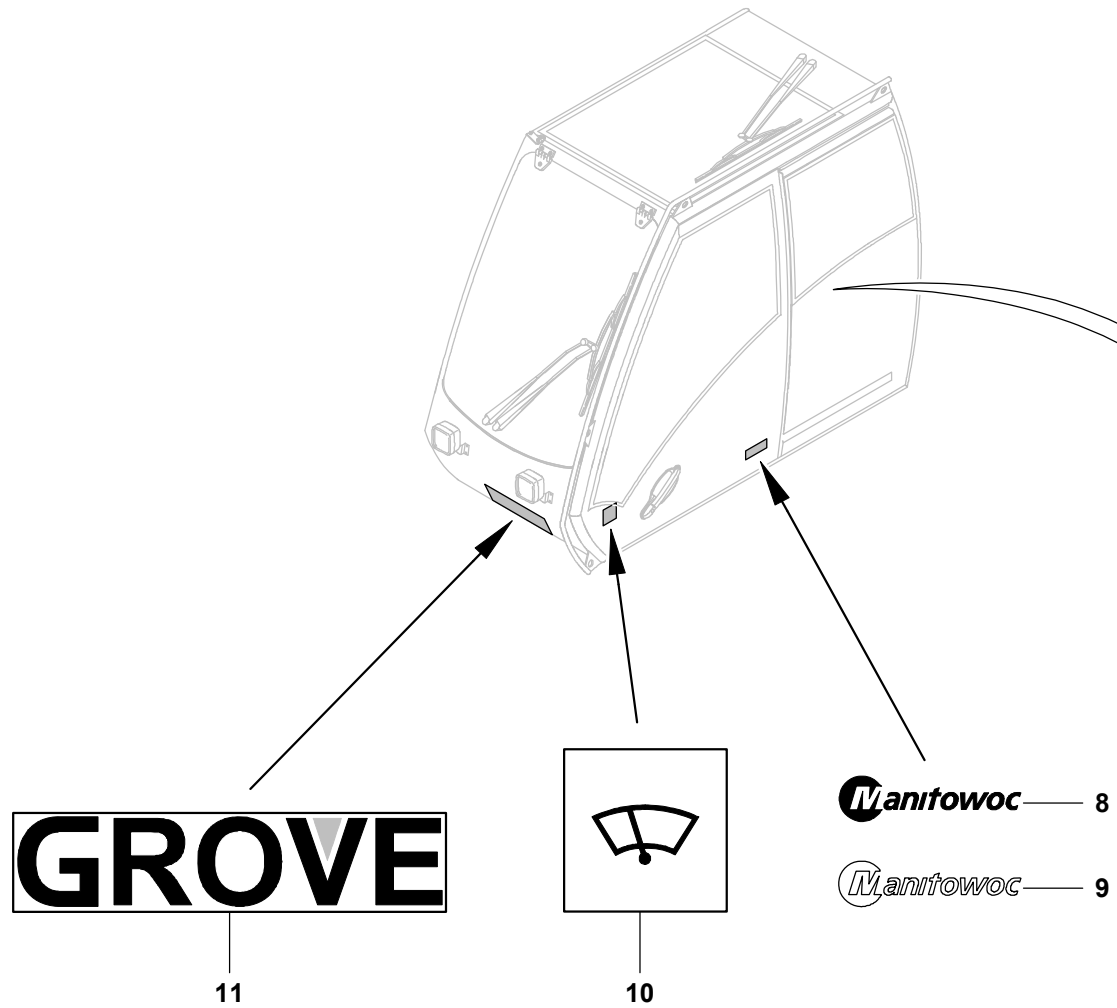

<b>GROVE</b>	BESCHILDERUNG SYMBOLE KRANKABINE SERIE GMK 3060 SIGNS AND SYMBOLS SYMBOLS CRANE CAB SERIES GMK 3060	BILDTAFEL PICTORIAL DISPLAY		<b>GMK3060</b>
		09.15	<b>3248889-ETL C</b>	

**Manitowoc** — 8  
**Manitowoc** — 9